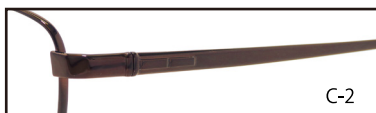

BROAD PEAK

C-3

天地36.8mm

BP53-043

54□16-143

- C-1 ゴールド
- C-2 ブラウン
- C-3 グレー

C-1

天地36.8mm

BP53-044

53□17-143

- C-1 ゴールド
- C-2 ブラウン
- C-3 グレー

C-2

天地38.7mm

BP53-045

55□16-143

- C-2 ブラウン
- C-3 グレー
- C-5 ダークグレー

C-4

天地35.5mm

BP53-046

54□16-143

- C-2 ブラウン
- C-3 グレー
- C-4 ライトグレー

C-1

C-2

C-3

C-4

C-5

※素材/オール合金

株式会社 **ハセガワ**