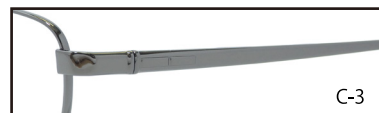

BROAD PEAK

C-3

天地36.8mm

BP53-043

54□16-143

- C-1 ゴールド
- C-2 ブラウン
- C-3 グレー

C-1

天地36.8mm

BP53-044

53□17-143

- C-1 ゴールド
- C-2 ブラウン
- C-3 グレー

C-2

天地38.7mm

BP53-045

55□16-143

- C-2 ブラウン
- C-3 グレー
- C-5 ダークグレー

C-4

天地35.5mm

BP53-046

54□16-143

- C-2 ブラウン
- C-3 グレー
- C-4 ライトグレー

C-1

C-2

C-3

C-4

C-5

※素材/オール合金

株式会社 **ハセガワ**